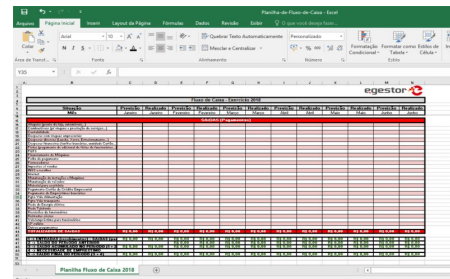

Soluções

- ➔ Rondas Internas
- ➔ Central de Ocorrências
- ➔ Monitoramento em Tempo Real
- ➔ Registro de Visitas
- ➔ Mais Eficiência, Tempo e Economia

Plataforma "Real Time"

- ➔ Mapas
- ➔ Eventos
- ➔ Relatórios
- ➔ Notificações

Rastreamento

➔ GPS - Outdoor

➔ QR Code - Indoor

Gestão Qualitativa

- ➔ Eventos com Fotos
- ➔ Checklists
- ➔ Central de Ocorrências

Relatórios

➔ Indicadores de Eficiência

➔ Comparações de Turno

➔ Dados Detalhados

➔ Fotos em Anexo

➔ Gráficos Inteligentes

Fluxo de Implantação

Como era feito anteriormente

Papel

CFTV

Bastão de Ronda

Planilhas

GR Track Aplicabilidade

Portaria

Vigilância

Bombeiro

Limpeza

Facilities

VSPP