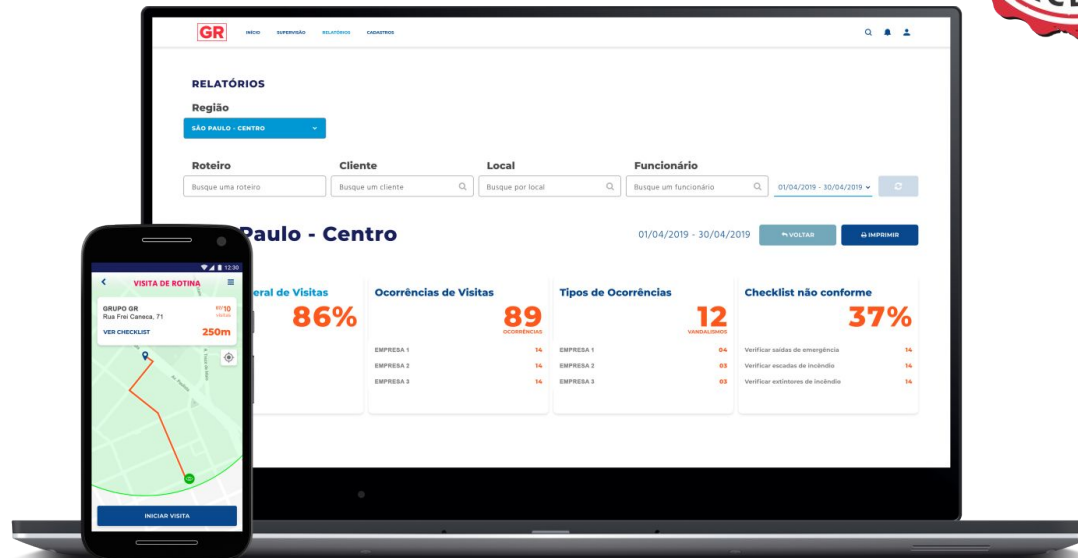

Soluções

- ➔ Rondas Internas
- ➔ Central de Ocorrências
- ➔ Monitoramento em Tempo Real
- ➔ Registro de Visitas
- ➔ Mais Eficiência, Tempo e Economia

Plataforma "Real Time"

- ➔ Mapas
- ➔ Eventos
- ➔ Relatórios
- ➔ Notificações

Rastreamento

➔ GPS - Outdoor

➔ QR Code - Indoor

Gestão Qualitativa

- ➔ Eventos com Fotos
- ➔ Checklists
- ➔ Central de Ocorrências

Relatórios

➔ Indicadores de Eficiência

➔ Comparações de Turno