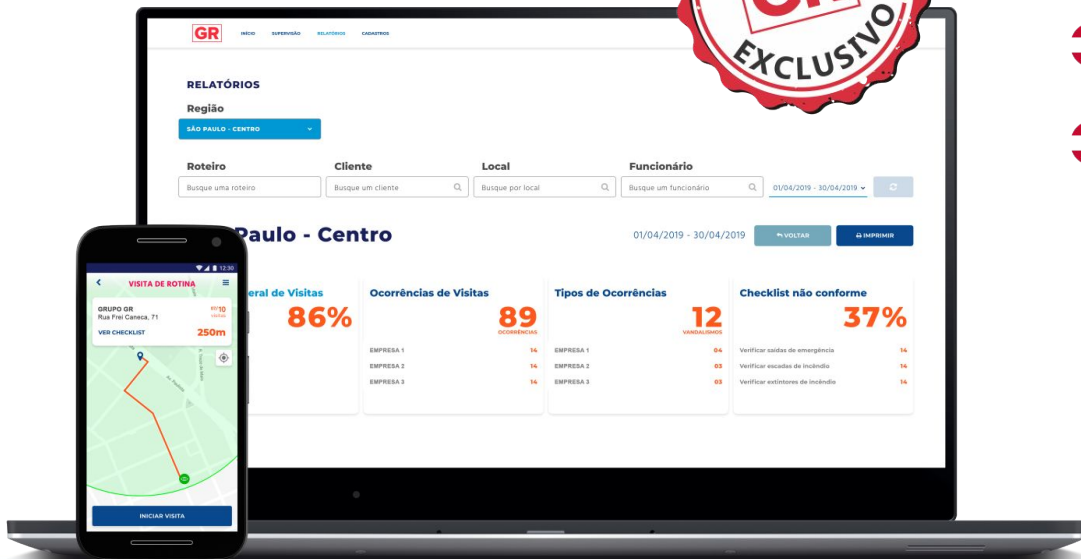

Soluções

- ➔ Rondas Internas
- ➔ Central de Ocorrências
- ➔ Monitoramento em Tempo Real
- ➔ Registro de Visitas
- ➔ Mais Eficiência, Tempo e Economia

Plataforma "Real Time"

- ➔ Mapas
- ➔ Eventos
- ➔ Relatórios
- ➔ Notificações

Rastreamento

➔ GPS - Outdoor

➔ QR Code - Indoor

Gestão Qualitativa

- ➔ Eventos com Fotos
- ➔ Checklists
- ➔ Central de Ocorrências

Relatórios

➔ Indicadores de Eficiência

➔ Comparações de Turno