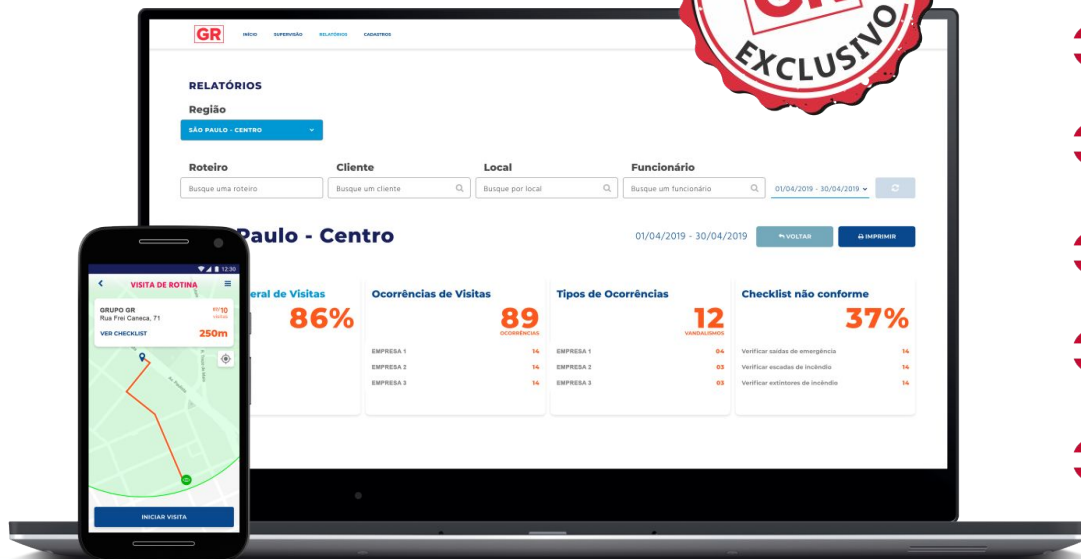

Soluções

- ➔ Rondas Internas
- ➔ Central de Ocorrências
- ➔ Monitoramento em Tempo Real
- ➔ Registro de Visitas
- ➔ Mais Eficiência, Tempo e Economia

Plataforma "Real Time"

- ➔ Mapas
- ➔ Eventos
- ➔ Relatórios
- ➔ Notificações

Rastreamento

➔ GPS - Outdoor

➔ QR Code - Indoor

Gestão Qualitativa

- ➔ Eventos com Fotos
- ➔ Checklists
- ➔ Central de Ocorrências

Relatórios

➔ Indicadores de Eficiência

➔ Comparações de Turno