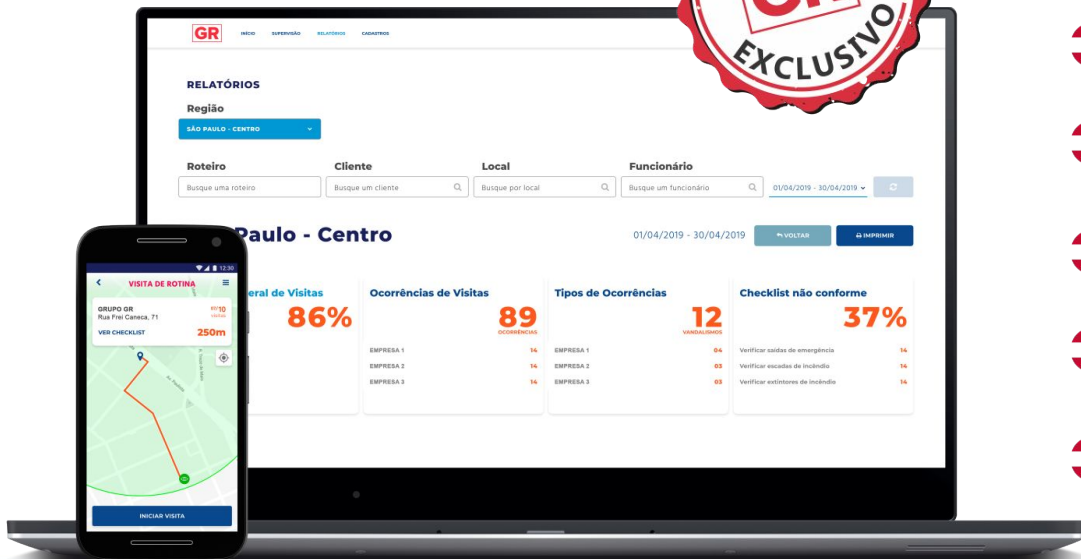

Soluções

- ➔ Rondas Internas
- ➔ Central de Ocorrências
- ➔ Monitoramento em Tempo Real
- ➔ Registro de Visitas
- ➔ Mais Eficiência, Tempo e Economia

Plataforma "Real Time"

- ➔ Mapas
- ➔ Eventos
- ➔ Relatórios
- ➔ Notificações

Rastreamento

➔ GPS - Outdoor

➔ QR Code - Indoor

Gestão Qualitativa

- ➔ Eventos com Fotos
- ➔ Checklists
- ➔ Central de Ocorrências

Relatórios

➔ Indicadores de Eficiência

➔ Comparações de Turno

Planilhas

GR Track Aplicabilidade

Portaria

Vigilância

Bombeiro

Limpeza

Facilities

VSPP