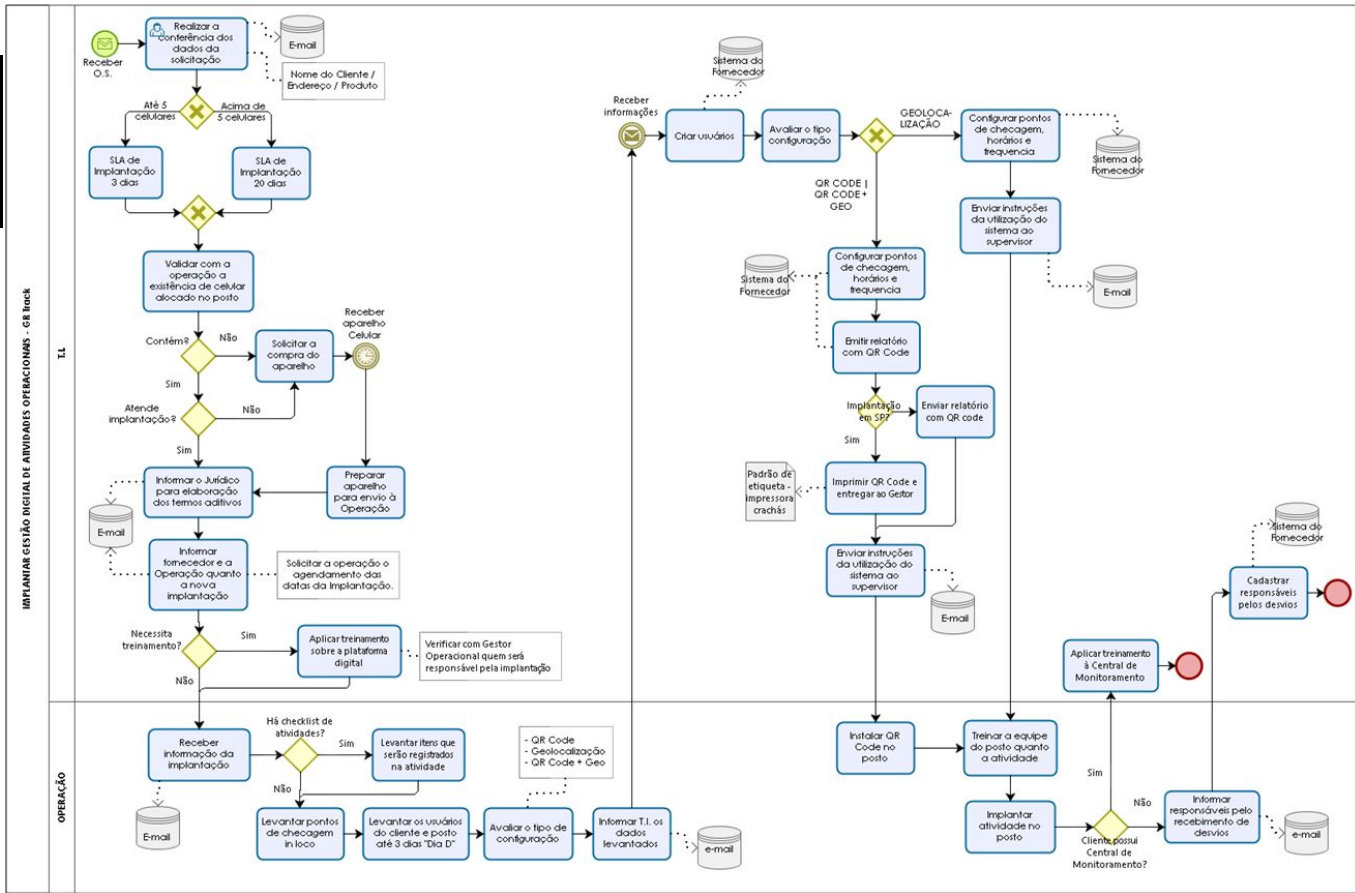

Rastreamento

➔ GPS - Outdoor

➔ QR Code - Indoor

Gestão Qualitativa

- ➔ Eventos com Fotos
- ➔ Checklists
- ➔ Central de Ocorrências

Relatórios

➔ Indicadores de Eficiência

➔ Comparações de Turno

➔ Dados Detalhados

➔ Fotos em Anexo

➔ Gráficos Inteligentes

Fluxo de Implantação

Como era feito anteriormente

Papel

CFTV

Bastão de Ronda

Planilhas

GR Track Aplicabilidade

Portaria

Vigilância

Bombeiro

Limpeza

Facilities

VSPP

Vantagens GR.Track

**Acompanhamento
em Tempo Real**

**Prestação de
Contas ao Cliente**

**Envio de
Ocorrências**

**Rastreamento com
Georreferenciamento**

**Central de
Segurança**

**Dashboards e
Controles de SLA**