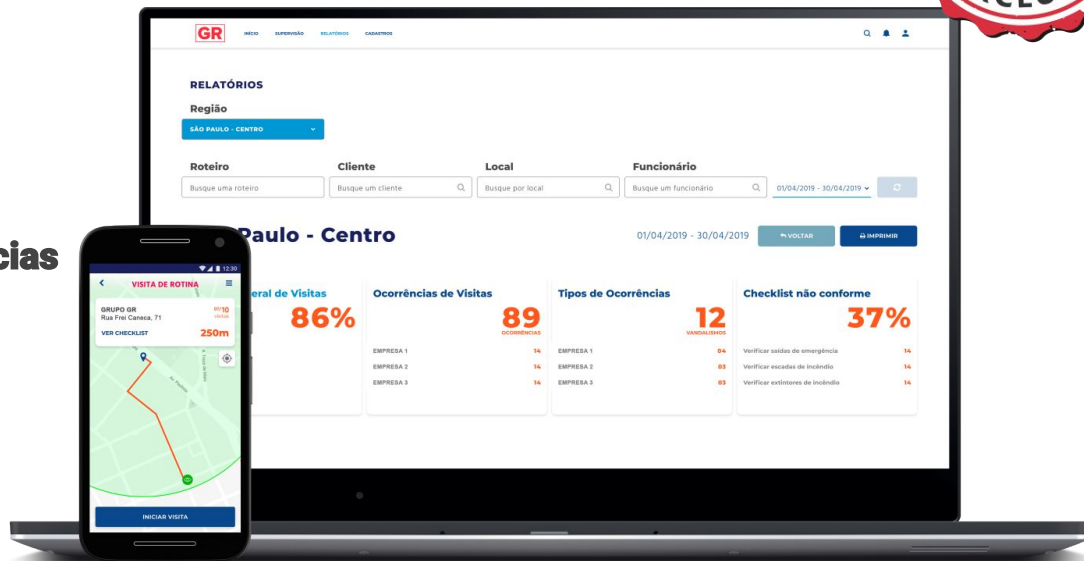

Soluções

- ➔ Rondas Internas
- ➔ Central de Ocorrências
- ➔ Monitoramento em Tempo Real
- ➔ Registro de Visitas
- ➔ Mais Eficiência, Tempo e Economia

Plataforma "Real Time"

- ➔ Mapas
- ➔ Eventos
- ➔ Relatórios
- ➔ Notificações

Rastreamento

➔ GPS - Outdoor

➔ QR Code - Indoor

Gestão Qualitativa

- ➔ Eventos com Fotos
- ➔ Checklists
- ➔ Central de Ocorrências

Relatórios

➔ Indicadores de Eficiência

➔ Comparações de Turno

➔ Dados Detalhados

➔ Fotos em Anexo

➔ Gráficos Inteligentes

Fluxo de Implantação

Como era feito anteriormente

Papel

CFTV

Bastão de Ronda

Planilhas

GR Track Aplicabilidade

Portaria

Vigilância

Bombeiro

Limpeza

Facilities

VSPP