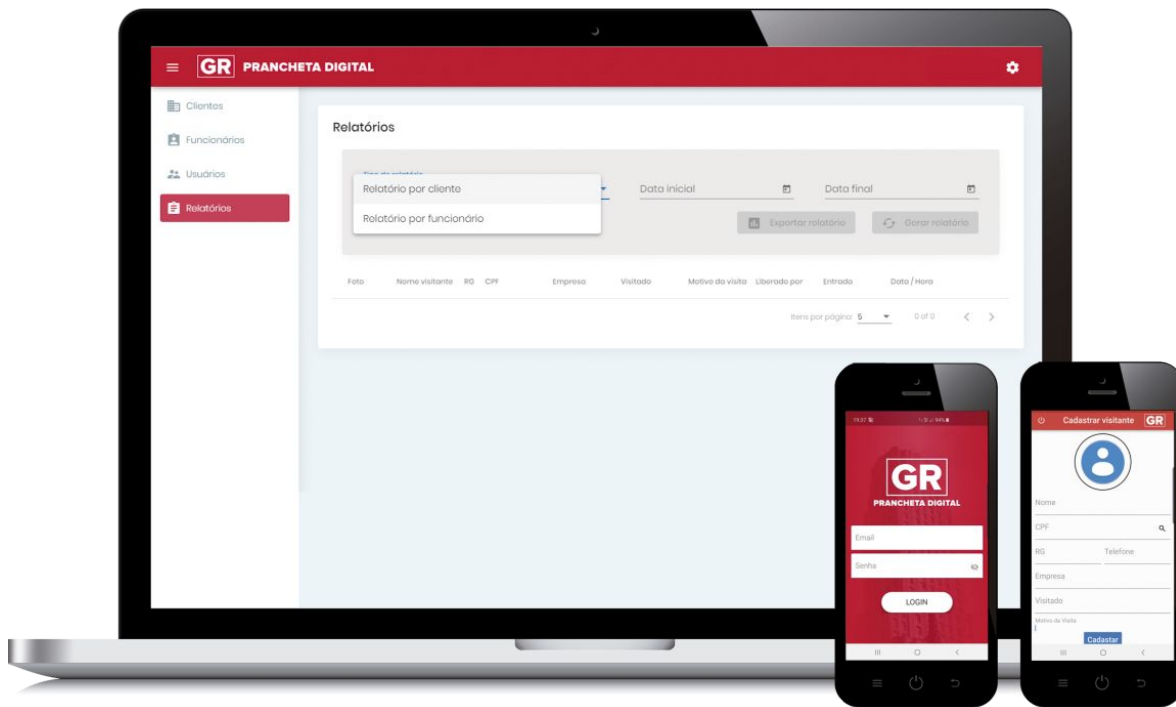

GR

**Prancheta
Digital**

COMO FUNCIONA

Plataforma 100% Web com APP Mobile para registros básicos de visitantes. Elimina as pranchetas usadas nas portarias e recepções.

Coleta os dados em campo e disponibiliza para acesso dos gestores via browser, podendo ser exportados para excel ou pdf.

Prancheta Digital

Aplicativo Cloud para celular voltado para substituir a Prancheta Manual para registro de visitantes em postos sem infraestrutura

Prancheta Digital

Plataforma Web com todos os registros exportáveis para PDF e Excel

The screenshot displays the Prancheta Digital web application interface. At the top, a red header contains the logo 'GR PRANCHETA DIGITAL' on the left and the user name 'Ricardo Bacci' with a settings gear icon on the right. A left sidebar menu includes 'Clientes', 'Funcionários', 'Usuários', and 'Relatórios' (highlighted in red). The main content area shows a table of visitor records. A dropdown menu is open over the table, offering 'Exportar relatório' (with a PDF icon), 'Relatório em CSV', and 'Relatório em PDF'. The table columns are: Foto, Nome visitante, RG, CPF, Empresa, Visitado, Motivo, Função, and Data / Hora.