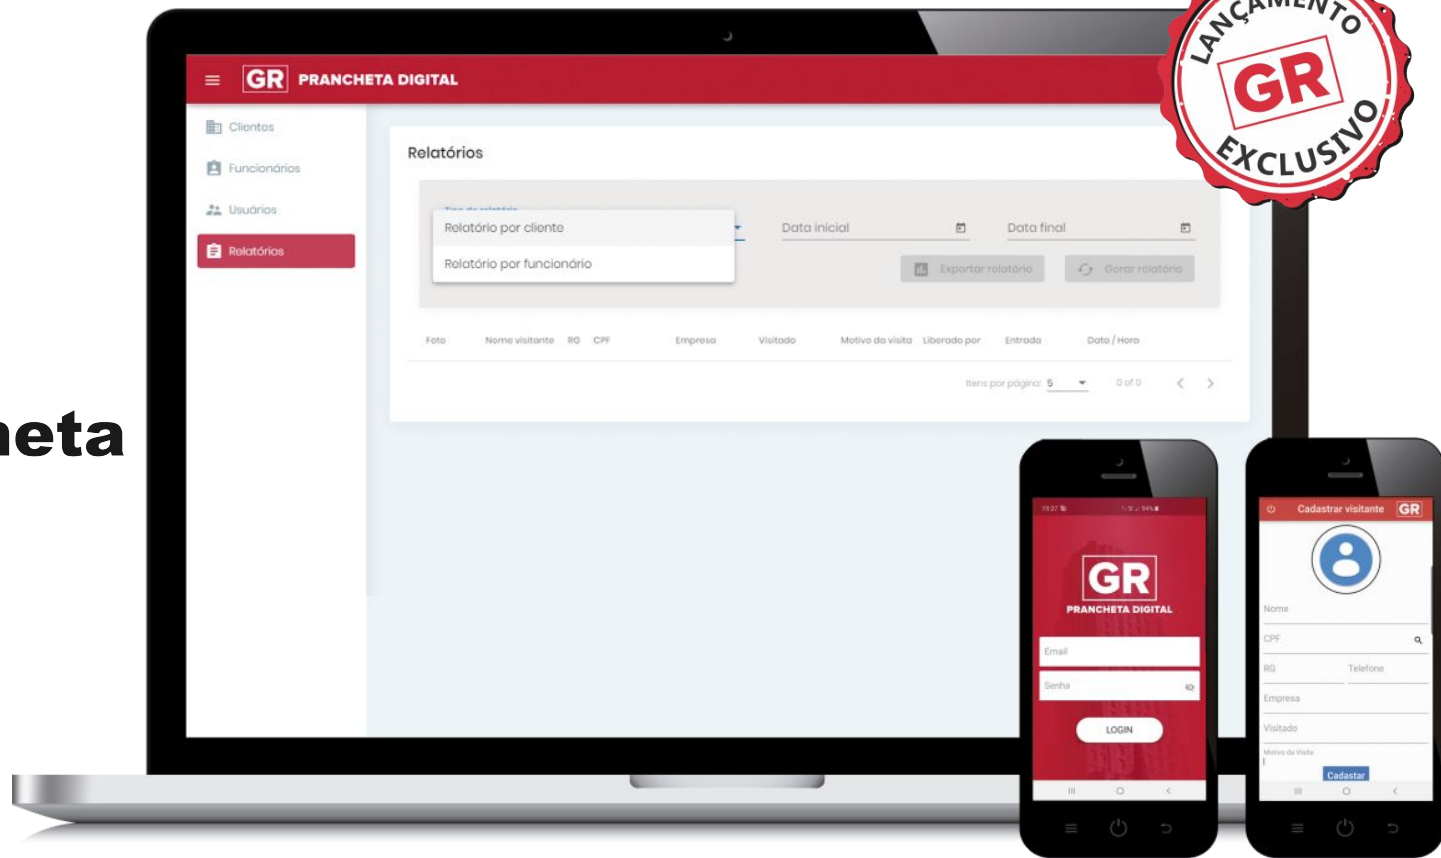

GR

**Prancheta
Digital**

COMO FUNCIONA

Plataforma 100% Web com APP Mobile para registros básicos de visitantes. Elimina as pranchetas usadas nas portarias e recepções.

Coleta os dados em campo e disponibiliza para acesso dos gestores via browser, podendo ser exportados para excel ou pdf.

Prancheta Digital

Aplicativo Cloud para celular voltado para substituir a Prancheta Manual para registro de visitantes em postos sem infraestrutura

Prancheta Digital

Plataforma Web com todos os registros exportáveis para PDF e Excel

The screenshot displays the Prancheta Digital web application interface. At the top, a red header contains the logo 'GR PRANCHETA DIGITAL' on the left and the user name 'Ricardo Bacci' with a settings gear icon on the right. A left sidebar menu includes 'Clientes', 'Funcionários', 'Usuários', and 'Relatórios' (highlighted in red). The main content area shows a table of visitor records. A dropdown menu is open over the table, offering 'Exportar relatório' (with a PDF icon), 'Relatório em CSV', and 'Relatório em PDF'. The table columns are: Foto, Nome visitante, RG, CPF, Empresa, Visitado, Motivo, Função, and Data / Hora.