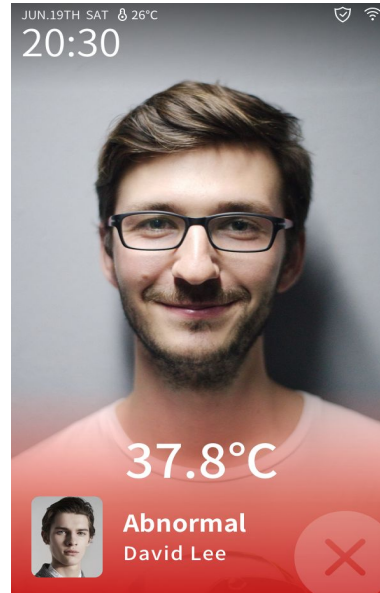

Acesso mais fácil que nunca com Totens de Identificação Facial, sem a necessidade de encostar..

Tudo com muita segurança.

Vantagens

Reconhecimento Facial

Medição de Temperatura

Detecção de Máscaras

Totem, Parede ou Catraca

Controle de Acesso

Distância de Leitura 0,3m à 2m

Tempo de Leitura <0,2s

Assertividade >99%

50.000 Faces Locais

50.000 Cartões Locais

100.000 Eventos Locais

■ Acesso sem Contato | GR Face - Câmera de Reconhecimento Facial, Medição de Temperatura e Detecção de Máscaras

- ➔ Reconhecimento Facial
- ➔ Medição de Temperatura
- ➔ Detecção de Máscara

IMAGEM MERAMENTE ILUSTRATIVA

Acesso por Reconhecimento Facial

**Taxa de precisão
acima de 99%**

**Velocidade de
reconhecimento
em 0,2 segundos**

**Alto nível de
segurança**

A evolução do Controle de Acesso

Controle de Acesso com **Chaves**

O número de chaves são limitados
Baixa eficiência e segurança

Controle de Acesso com **Senhas e Cartões**

Fácil de perder
Fácil de fraudar