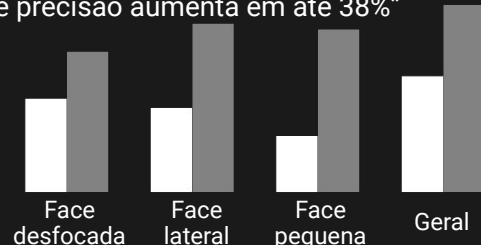

Reconhecimento Inteligente

99%

38%

“Com a tecnologia de aprendizado profundo, a média de precisão aumenta em até 38%”

Melhor velocidade de reconhecimento

0,2 segundos

Reconhecimento mesmo com pouca luz

IR e Flashlight

Maior segurança

Todos os dados do usuário, como nome ou imagens são criptografados protegendo as informações do usuário

Duas lentes anti-spoofing

Possui uma lente de luz visível e uma lente infravermelha, o acesso só é concedido quando as duas lentes detectam a mesma pessoa