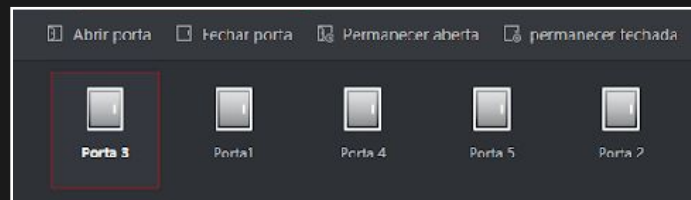

Gerencie a comunicação dos vídeos porteiros com a unidade interna (Tela)

Envie alertas e mensagens para as unidades internas

Em uma chamada

Atender

Desligar

Em uma chamada

Desligar

Acesso sem Contato | GR Face - Câmera de Reconhecimento Facial, Medição de Temperatura e Detecção de Máscaras

Monitor de Status

Controle todas as portas manualmente na mesma tela

Cartão nº.	Nome da pessoa	Organizações	Hora do evento	Local da porta	Tipo de Autenticação	Descrição
12445342	André Esteves	Moradores	2020-05-05 14:44:28	Facial	Cartão/Face/Digital	Autenticação por face bem-sucedida
12445342	André Esteves	Moradores	2020-05-05 14:44:27	Facial	Cartão/Face/Digital	Autenticação por face bem-sucedida
12445342	André Esteves	Moradores	2020-05-05 14:35:13	Facial	Cartão/Face/Digital	Autenticação por face bem-sucedida
12445342	André Esteves	Moradores	2020-05-05 14:28:57	Facial	Cartão/Face/Digital	Autenticação por face bem-sucedida
12445342	André Esteves	Moradores	2020-05-05 14:28:54	Facial	Cartão/Face/Digital	Autenticação por face bem-sucedida
12445342	André Esteves	Moradores	2020-05-05 14:18:13	Facial	Cartão/Face/Digital	Autenticação por face bem-sucedida
12445342	André Esteves	Moradores	2020-05-05 14:04:55	Facial	Cartão/Face/Digital	Autenticação por face bem-sucedida
12445342	André Esteves	Moradores	2020-05-05 14:01:51	Facial	Cartão/Face/Digital	Autenticação por face bem-sucedida
12445342	André Esteves	Moradores	2020-05-05 14:00:01	Facial	Cartão/Face/Digital	Autenticação por face bem-sucedida