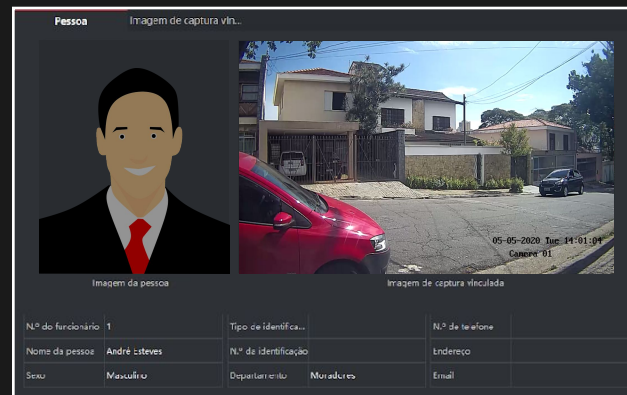

Com o IVMS4200 você pode integrar todas as soluções Hikvision de forma prática e gratuita.

Vídeo Porteiro

Faça e receba chamadas de vídeo entre os dispositivos de vídeo porteiro

Atenda chamadas de diversos porteiros remotamente e faça a liberação de portas

Gerencie a comunicação dos vídeos porteiros com a unidade interna (Tela)

Envie alertas e mensagens para as unidades internas

Em uma chamada

Atender

Desligar

Em uma chamada

Desligar

Acesso sem Contato | GR Face - Câmera de Reconhecimento Facial, Medição de Temperatura e Detecção de Máscaras

Monitor de Status

Controle todas as portas manualmente na mesma tela

Cartão nº.	Nome da pessoa	Organizações	Hora do evento	Local da porta	Tipo de Autenticação	Descrição
12445342	André Esteves	Moradores	2020-05-05 14:44:28	Facial	Cartão/Face/Digital	Autenticação por face bem-sucedida
12445342	André Esteves	Moradores	2020-05-05 14:44:27	Facial	Cartão/Face/Digital	Autenticação por face bem-sucedida
12445342	André Esteves	Moradores	2020-05-05 14:35:13	Facial	Cartão/Face/Digital	Autenticação por face bem-sucedida
12445342	André Esteves	Moradores	2020-05-05 14:28:57	Facial	Cartão/Face/Digital	Autenticação por face bem-sucedida
12445342	André Esteves	Moradores	2020-05-05 14:28:54	Facial	Cartão/Face/Digital	Autenticação por face bem-sucedida
12445342	André Esteves	Moradores	2020-05-05 14:18:13	Facial	Cartão/Face/Digital	Autenticação por face bem-sucedida
12445342	André Esteves	Moradores	2020-05-05 14:04:55	Facial	Cartão/Face/Digital	Autenticação por face bem-sucedida
12445342	André Esteves	Moradores	2020-05-05 14:01:51	Facial	Cartão/Face/Digital	Autenticação por face bem-sucedida
12445342	André Esteves	Moradores	2020-05-05 14:00:01	Facial	Cartão/Face/Digital	Autenticação por face bem-sucedida

Receba todos os eventos detalhados em uma lista em tempo real

A partir de qualquer evento, receba a imagem da pessoa cadastrada e da imagem capturada a partir de uma câmera ou da própria câmera do terminal