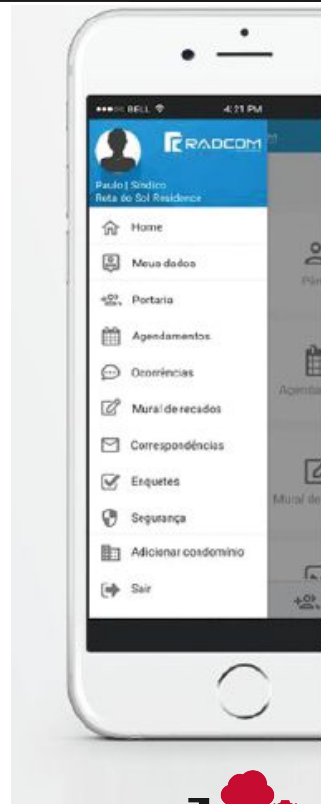

COMUNICAÇÃO

- Mural de recados
- Ocorrências
- Portaria
- Enquete
- Assembleia on-line
- Timeline dos eventos
- Avisos por e-mail
- Previsão de visitas
- Encomendas com Locker
- Notificações no App

GESTÃO

- Hub de soluções
- Assembleia on-line
- Ocorrências
- SMS e WhatsApp
- Cadastros unificados
- Relatórios
- Mural de recados
- Agendamentos
- Manutenção preventiva
- Documentos

INTELIGÊNCIA

- Portaria autônoma
- Portaria colaborativa
- Voz sobre IP
- Dashboard
- QR Code Passivo
- Business Intelligence
- Locker & Correios
- 100% White label
- Escalabilidade
- Redução de custos

Principais Recursos

Controle de Inadimplência

Chave Virtual

Controle de Pets

Assembleia On-Line

Agendamento de Visitas

Controle de Encomendas

Vantagens