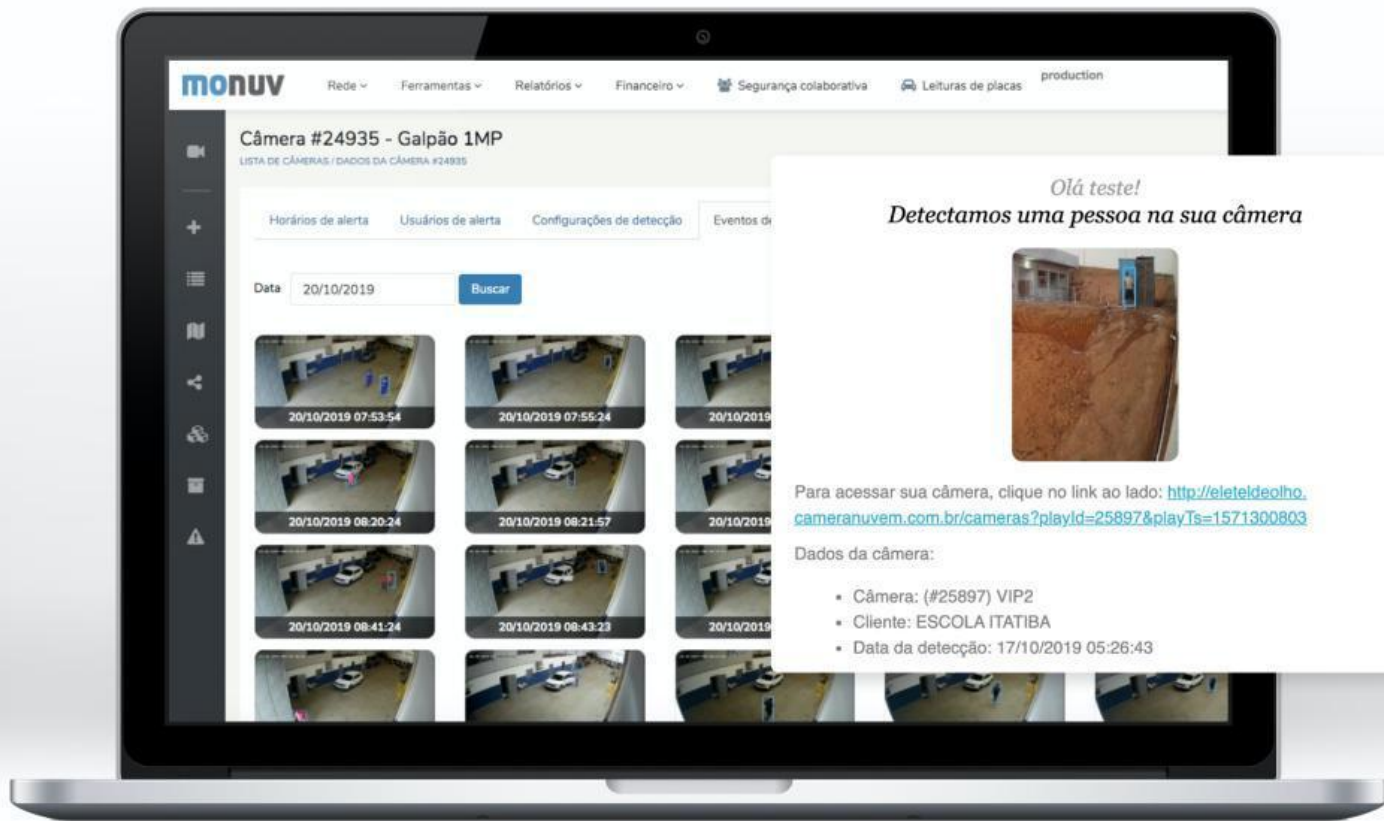

Você no controle de qualquer lugar

IMAGEM MERAMENTE ILUSTRATIVA

Gestão eficiente com apenas um clique

Câmera Inteligente GR CLOUD

Mais controle e eficiência na palma da mão

- ➔ **Visualização ao vivo e gravações em nuvem por web ou app**
- ➔ **Visualização unificada de todas as lojas em mapa, lista ou mosaico**
- ➔ **Linha do tempo com miniaturas**
- ➔ **Compartilhamento simples e fácil em 1 clique**

Linha do Tempo

Chat

Alerta de Pânico

O primeiro **Alarme** de vídeo **Inteligente** que funciona com qualquer Câmera

IMAGEM MERAMENTE ILUSTRATIVA

- ➔ **Valida se o movimento detectado é de uma pessoa**
- ➔ **Checagem de permissão de presença por faixa de horário**
- ➔ **Relatórios e notificações com acesso imediato ao vídeo**

EIC4499
20/10/2019 11:19:19

FIAT/SIENA EL 1.0 FLEX
2012
Preto
POCOS DE CALDAS-
MG
Ver detalhes

- ➔ Funciona com qualquer câmera conectada
- ➔ Notificações com base em blacklist personalizada
- ➔ Cruzamento de dados com base Sinesp