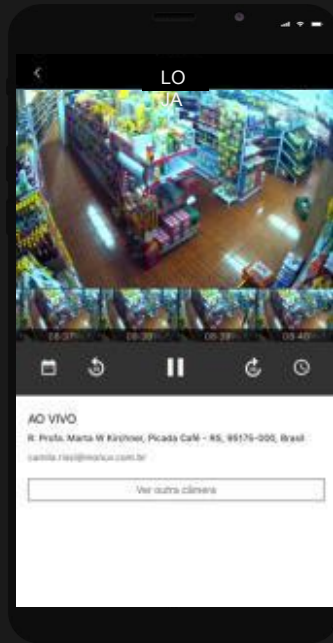

Você no controle de qualquer lugar

IMAGEM MERAMENTE ILUSTRATIVA

Gestão eficiente com apenas um clique

Câmera Inteligente GR CLOUD

Mais controle e eficiência na palma da mão

- ➔ **Visualização ao vivo e gravações em nuvem por web ou app**
- ➔ **Visualização unificada de todas as lojas em mapa, lista ou mosaico**
- ➔ **Linha do tempo com miniaturas**
- ➔ **Compartilhamento simples e fácil em 1 clique**