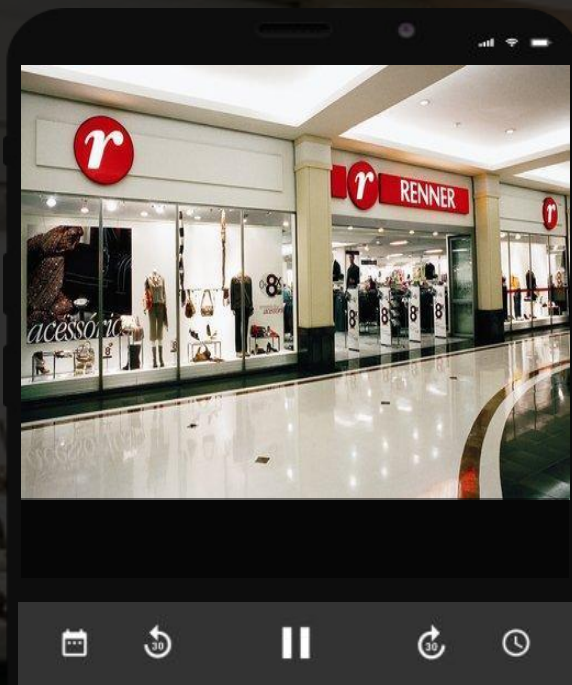

Você no controle de qualquer lugar

IMAGEM MERAMENTE ILUSTRATIVA

Gestão eficiente com apenas um clique

Câmera Inteligente GR CLOUD

Mais controle e eficiência na palma da mão

- ➔ **Visualização ao vivo e gravações em nuvem por web ou app**
- ➔ **Visualização unificada de todas as lojas em mapa, lista ou mosaico**
- ➔ **Linha do tempo com miniaturas**
- ➔ **Compartilhamento simples e fácil em 1 clique**