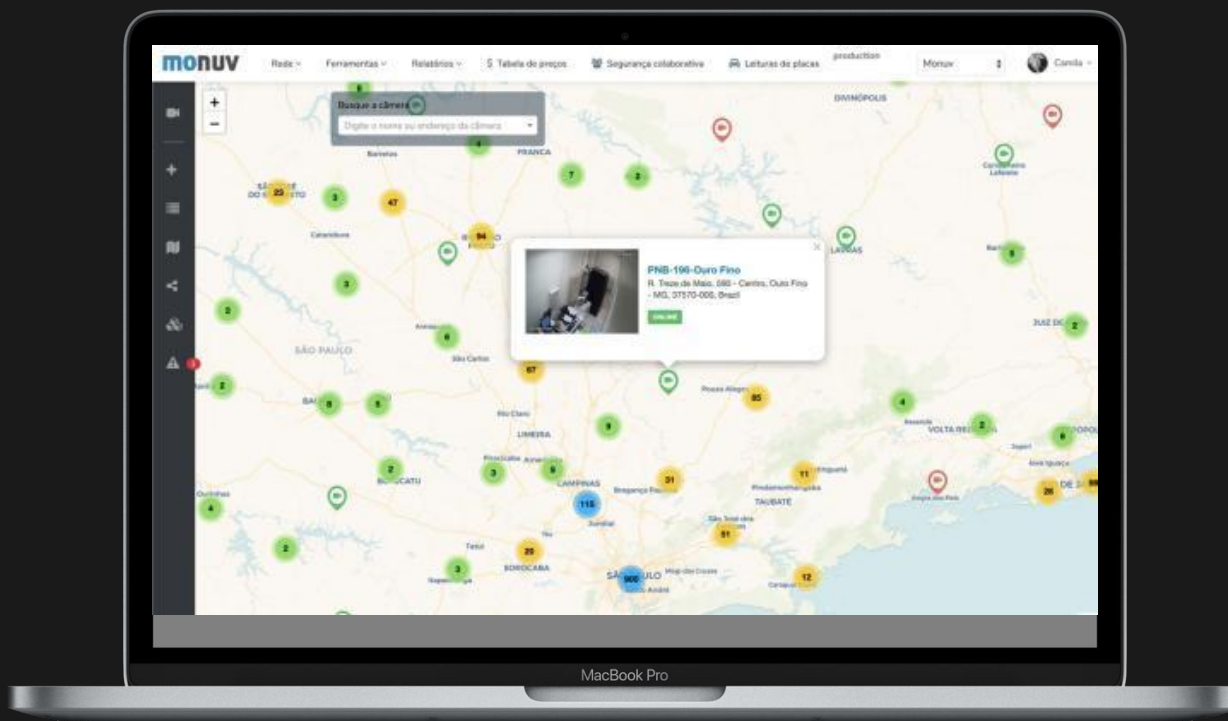

Você no controle de qualquer lugar

IMAGEM MERAMENTE ILUSTRATIVA

Gestão eficiente com apenas um clique

Câmera Inteligente GR CLOUD

Mais controle e eficiência na palma da mão

- ➔ **Visualização ao vivo e gravações em nuvem por web ou app**
- ➔ **Visualização unificada de todas as lojas em mapa, lista ou mosaico**
- ➔ **Linha do tempo com miniaturas**
- ➔ **Compartilhamento simples e fácil em 1 clique**

Imagens Blindadas

Câmeras em nuvem tornam impossível destruir imagens armazenadas

Monitoramento 4.0

- ➔ Imagens ao vivo e gravadas em qualquer dispositivo
- ➔ Acesso unificado independente do local, marca ou modelo da câmera ou DVR
- ➔ Armazenamento em nuvem 24/7
- ➔ Monitoramento inteligente de status, com notificações em tempo real em caso de desconexão
- ➔ Acesso ilimitado sem consumo de internet
- ➔ Ambiente seguro com dados criptografados
- ➔ Controle de usuários com gestão de permissões

Linha do Tempo

Chat

Alerta de Pânico

O primeiro **Alarme** de vídeo **Inteligente** que funciona com qualquer Câmera

IMAGEM MERAMENTE ILUSTRATIVA

- ➔ **Valida se o movimento detectado é de uma pessoa**
- ➔ **Checagem de permissão de presença por faixa de horário**
- ➔ **Relatórios e notificações com acesso imediato ao vídeo**

Compartilhamento simples para negócios

Permita pais e donos de pet acessarem câmeras de forma segura e fácil

- ➔ **Exiba o QR Code em local visível aos clientes**
- ➔ **Cliente escaneia o código com o celular**
- ➔ **Câmeras selecionadas são exibidas dentro da faixa de horário permitida**