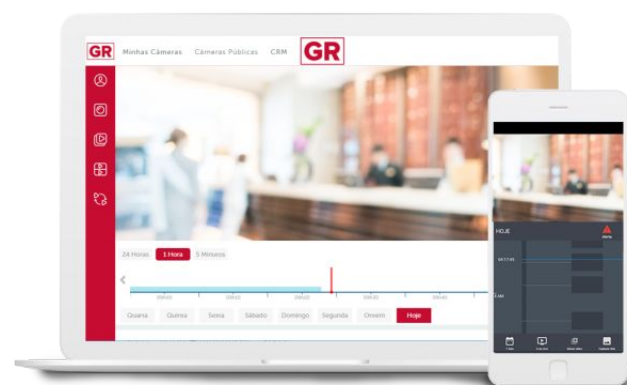

PRATICIDADE: agilidade na verificação das gravações em casos de ocorrência.