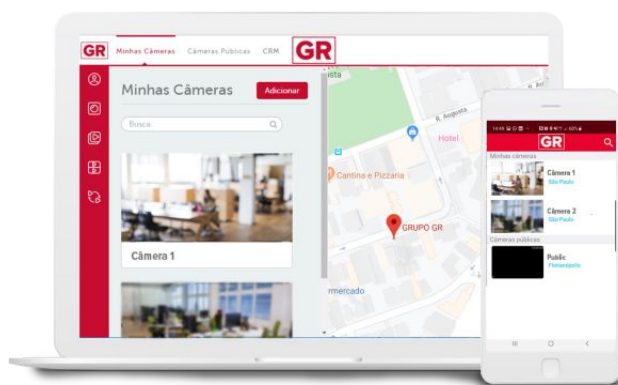

SEGURANÇA DAS INFORMAÇÕES: backup automático e armazenamento on-line.