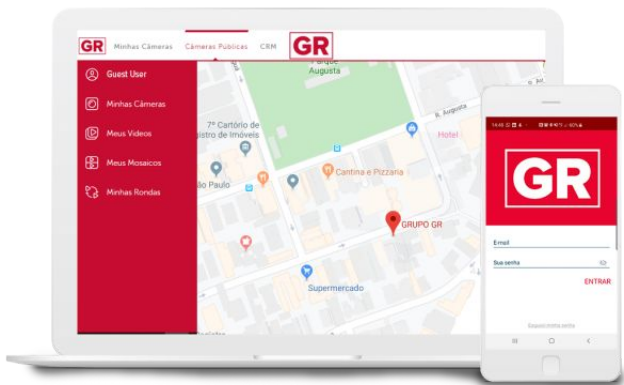

Tecnologia de Ponta

COMODIDADE: acesso às gravações a qualquer momento através do aplicativo.