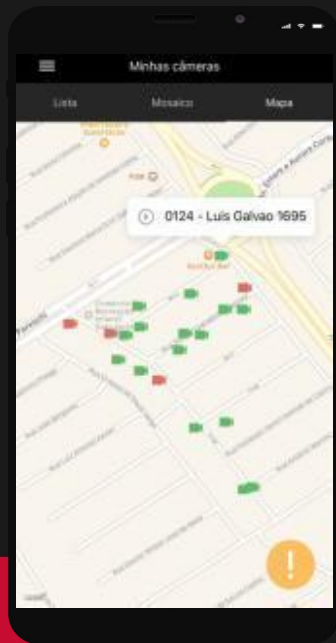

Você no controle de qualquer lugar

IMAGEM MERAMENTE ILUSTRATIVA

Gestão eficiente com apenas um clique

Câmera Inteligente GR CLOUD

Mais controle e eficiência na palma da mão

- ➔ **Visualização ao vivo e gravações em nuvem por web ou app**
- ➔ **Visualização unificada de todas as lojas em mapa, lista ou mosaico**
- ➔ **Linha do tempo com miniaturas**
- ➔ **Compartilhamento simples e fácil em 1 clique**