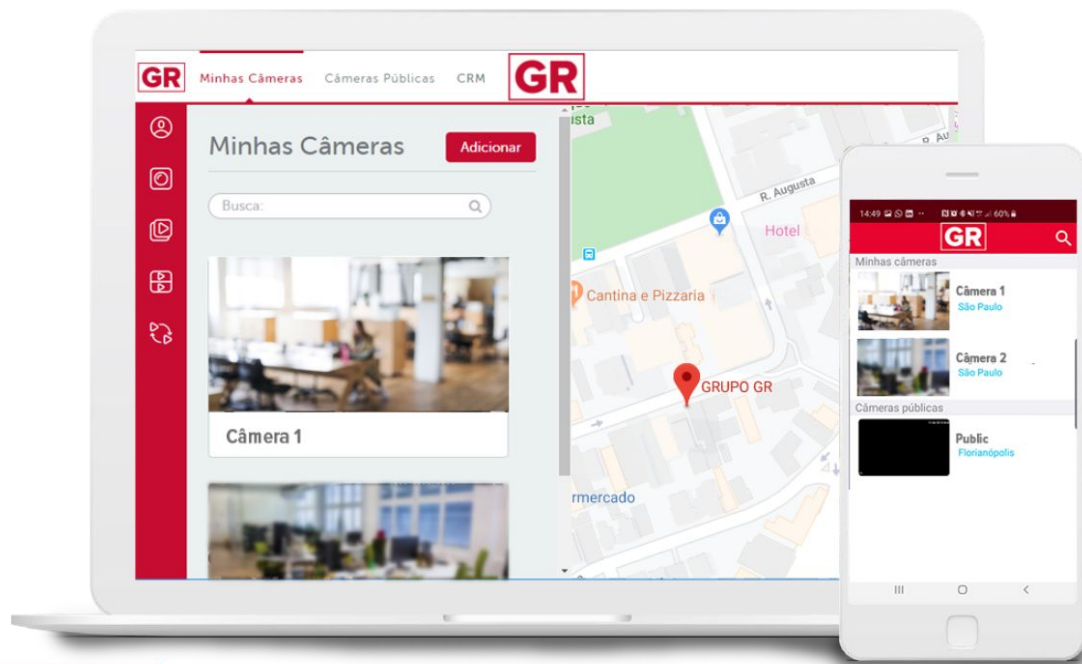

Você no controle de qualquer lugar

IMAGEM MERAMENTE ILUSTRATIVA

Gestão eficiente com apenas um clique

Câmera Inteligente GR CLOUD

Mais controle e eficiência na palma da mão

- ➔ **Visualização ao vivo e gravações em nuvem por web ou app**
- ➔ **Visualização unificada de todas as lojas em mapa, lista ou mosaico**
- ➔ **Linha do tempo com miniaturas**
- ➔ **Compartilhamento simples e fácil em 1 clique**

Compartilhamento simples para negócios

Permita pais e donos de pet acessarem câmeras de forma segura e fácil

- ➔ **Exiba o QR Code em local visível aos clientes**
- ➔ **Cliente escaneia o código com o celular**
- ➔ **Câmeras selecionadas são exibidas dentro da faixa de horário permitida**

Gestão Eficiente

Câmeras em nuvem garantindo segurança e eficiência

Exemplo
Coffee Shop

Monitoramento Eficiente

- ➔ Entrada e saída de clientes e funcionários
- ➔ Movimentação na frente de loja
- ➔ Movimentação geral no interior da loja
- ➔ Movimentação no caixa/fundo de loja

Segurança Colaborativa

Assista imagens ao vivo ou volte no tempo com 1 clique

Veja as câmeras do seu bairro com a rede colaborativa

Como Funciona

Este modelo de Segurança viabiliza a criação de uma rede de monitoramento nas áreas comuns, como: portões de entrada e saída, parque, estacionamento, bicicletário e permite aos moradores a Segurança dos espaços com mais praticidade e comodidade.