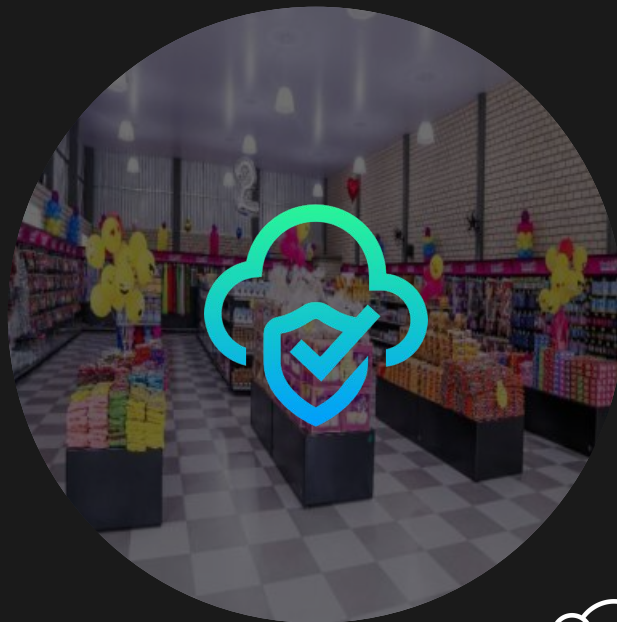

Você no controle de qualquer lugar

IMAGEM MERAMENTE ILUSTRATIVA

Gestão eficiente com apenas um clique

Câmera Inteligente GR CLOUD

Mais controle e eficiência na palma da mão

- ➔ **Visualização ao vivo e gravações em nuvem por web ou app**
- ➔ **Visualização unificada de todas as lojas em mapa, lista ou mosaico**
- ➔ **Linha do tempo com miniaturas**
- ➔ **Compartilhamento simples e fácil em 1 clique**

Imagens Blindadas

Câmeras em nuvem tornam impossível destruir imagens armazenadas

Monitoramento 4.0

- ➔ Imagens ao vivo e gravadas em qualquer dispositivo
- ➔ Acesso unificado independente do local, marca ou modelo da câmera ou DVR
- ➔ Armazenamento em nuvem 24/7
- ➔ Monitoramento inteligente de status, com notificações em tempo real em caso de desconexão
- ➔ Acesso ilimitado sem consumo de internet
- ➔ Ambiente seguro com dados criptografados
- ➔ Controle de usuários com gestão de permissões